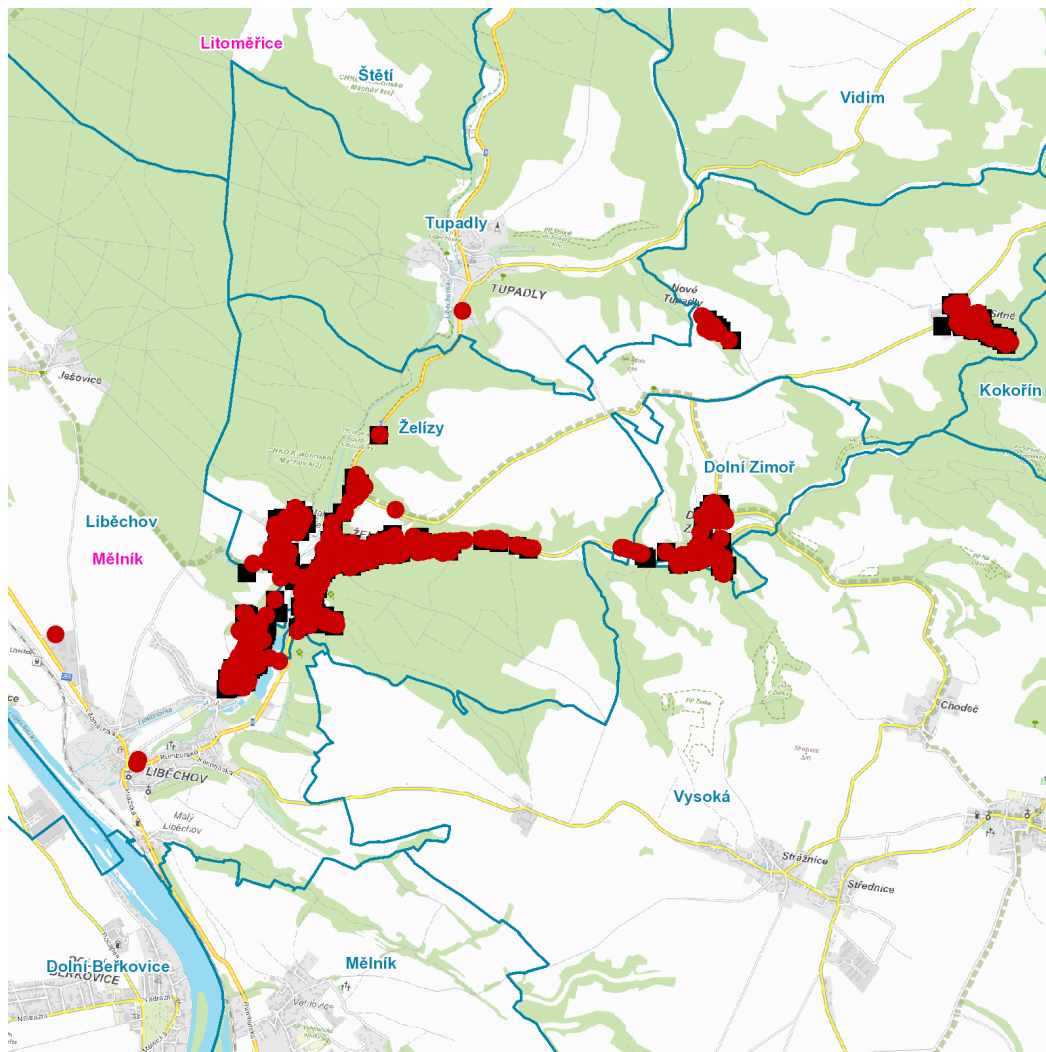

dne **12. 4. 2023** od **8:00** do **15:30** hodin

Plánovaná odstávka zahrnuje tyto lokality:**Dolní Zimoř (okres Mělník)**

č. p. 1-10, 12-19, 21, 22, 24-37, 39, 40, 41, 43

č. ev. 50, 51, 52, 53, 138

Liběchov (okres Mělník)

část obce **Želízy**

č. p. 1-11, 13-19, 21-43, 45-51, 53, 54, 55, 57-67, 69, 71-76, 78-89, 91-113, 116-121, 123-156

č. ev. 1, 2, 4, 5, 6, 20, 21, 23-35, 37, 38, 40-45, 47, 54, 55, 56, 57, 135, 152, 153, 155, 159, 211, 212, 214

dne 12. 4. 2023 od 8:00 do 15:30 hodin**Orientační mapový podklad odstávkou dotčených lokalit****VYSVĚTLIVKY**

- – adresy dotčené odstávkou elektřiny
- – místa připojení k elektrické síti dotčená odstávkou

INFORMACE ZASLÁNA

IDDS: 5fgj2ug (Obec Dolní Zimoř)
IDDS: hk6b3di (Město Liběchov)
IDDS: ptea7yc (Obec Tupadly)
IDDS: nm5atvm (Obec Želízy)